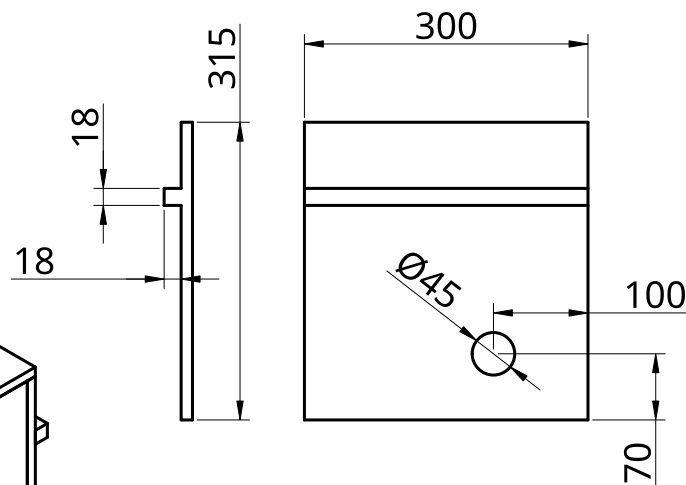

Dessous

Dessus

Paroi extérieure

Côté

Paroi intérieure

SAUF INDICATION CONTRAIRE, LES DIMENSIONS SONT EN MILLIMÈTRE.

ANGULAIRE = ± °

FINITION DE SURFACE ✓

TAILLE **A4** NUMÉRO DE DESSIN RÉVISION **1**

ÉCHELLE 1:8 POIDS FEUILLE Page 1 de 1