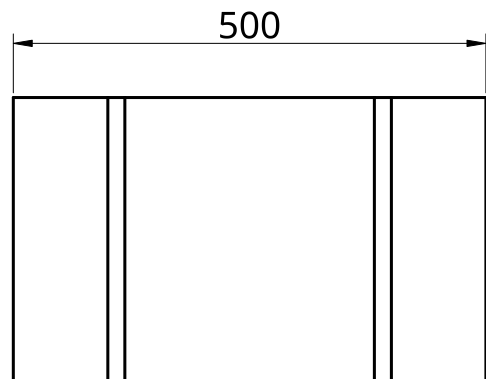

Dessous

Dessus

Paroi extérieure

Côté

Paroi intérieure

SAUF INDICATION CONTRAIRE, LES DIMENSIONS SONT EN MILLIMÈTRE.

ANGULAIRE = ± °

FINITION DE SURFACE ✓

TAILLE **A4** NUMÉRO DE DESSIN RÉVISION **1**

ÉCHELLE 1:8 POIDS FEUILLE Page 1 de 1