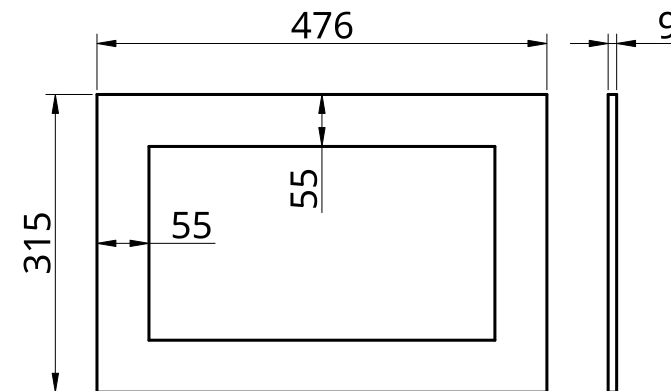

Dessous

Dessus

Paroi extérieure

Côté

Paroi intérieure

SAUF INDICATION CONTRAIRE, LES DIMENSIONS SONT EN MILLIMÈTRE.

ANGULAIRE = ± °

FINITION DE SURFACE ✓

TAILLE **A4** NUMÉRO DE DESSIN RÉVISION **1**

ÉCHELLE 1:8 POIDS FEUILLE Page 1 de 1