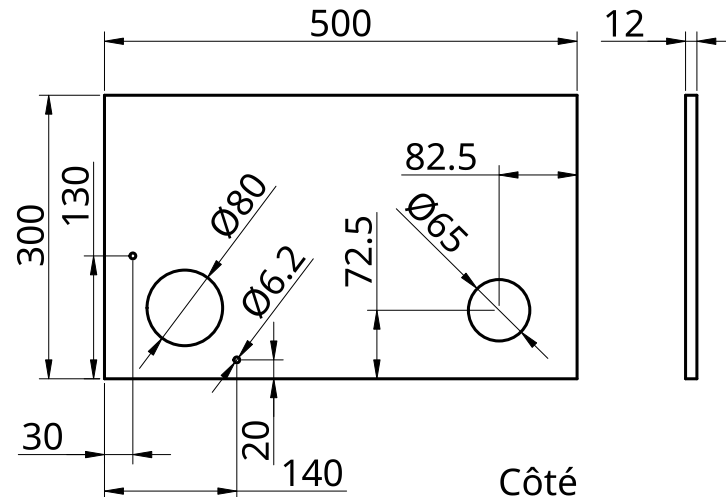

Dessous

Dessus

Paroi extérieure

Côté

Paroi intérieure

SAUF INDICATION CONTRAIRE, LES DIMENSIONS SONT EN MILLIMÈTRE.

ANGULAIRE = ± °

FINITION DE SURFACE ✓

TAILLE **A4** NUMÉRO DE DESSIN RÉVISION **1**

ÉCHELLE 1:8 POIDS FEUILLE Page 1 de 1