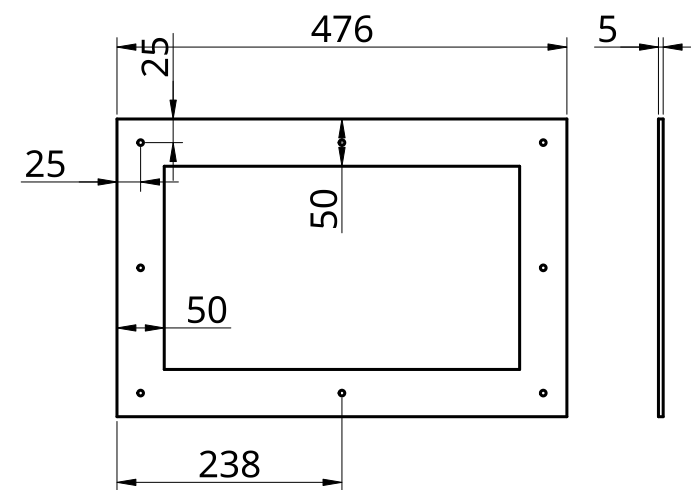

Dessous

Dessus

Paroi extérieure

Côté

Paroi intérieure

SAUF INDICATION CONTRAIRE, LES DIMENSIONS SONT EN MILLIMÈTRE.

ANGULAIRE = ± °

FINITION DE SURFACE ✓

TAILLE **A4** NUMÉRO DE DESSIN RÉVISION **1**

ÉCHELLE 1:8 POIDS FEUILLE Page 1 de 1