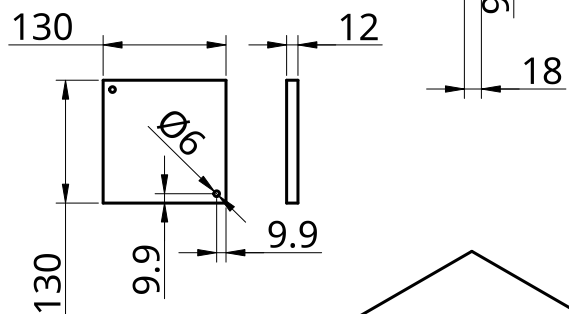

Dessous

Dessus

Paroi extérieure

Côté

Paroi intérieure

SAUF INDICATION CONTRAIRE, LES DIMENSIONS SONT EN MILLIMÈTRE.

ANGULAIRE = ± °

FINITION DE SURFACE ✓

TAILLE **A4** NUMÉRO DE DESSIN RÉVISION **1**

ÉCHELLE 1:8 POIDS FEUILLE Page 1 de 1